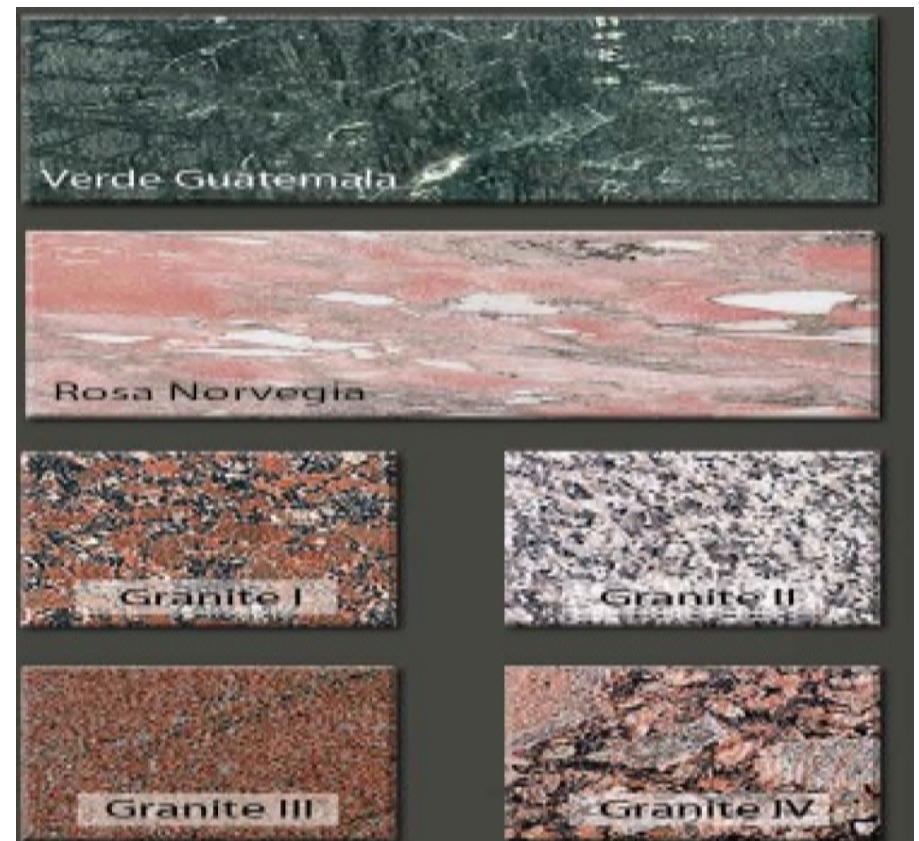

Elektrické topení umístěné v mramorové desce

Haška - security s.r.o.
Hrnčířská 1356
751 31 Lipník nad Bečvou
Česká republika

Telefon: +420 731 824 078
Email: haspeel@gmail.com
www.: haska-security.eu